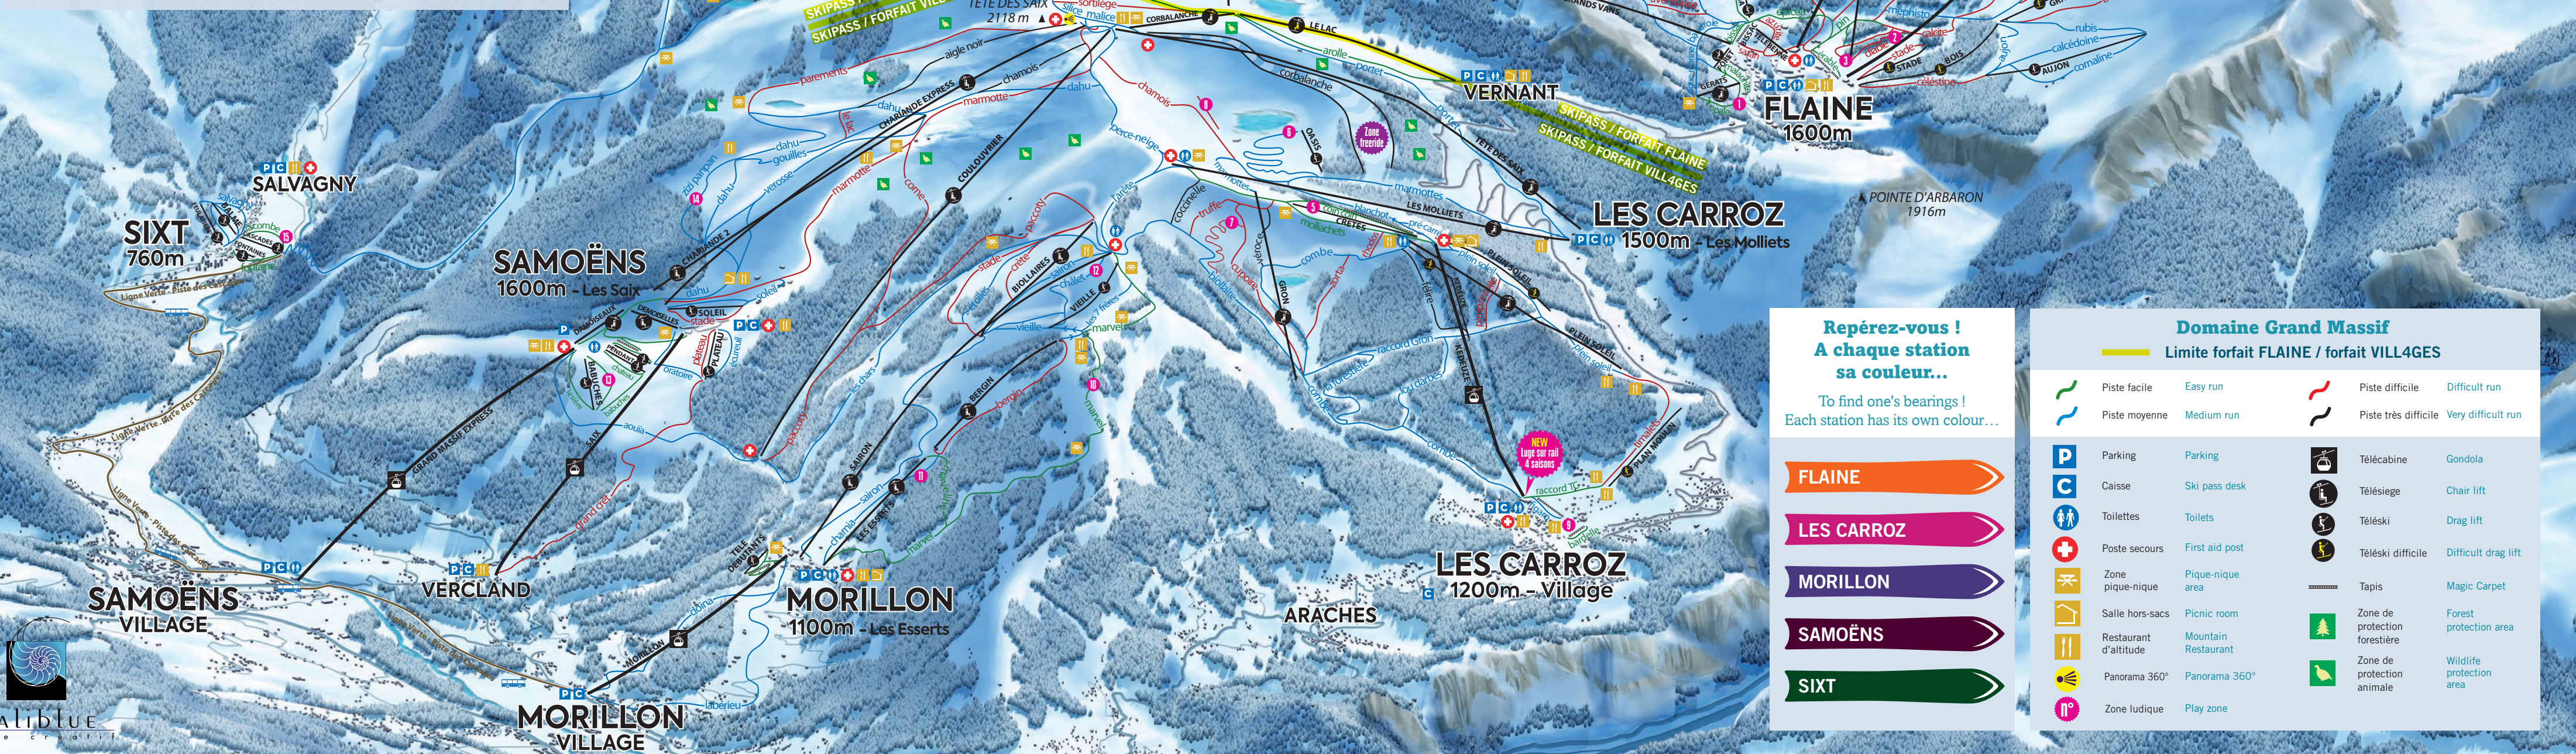

Les Carroz

- 5 Woops sur la piste verte Coin Coin
- 6 Cool Zone de l'Oasis à gauche du téléski de l'Oasis
- 7 Boardcross sur la piste rouge Cupoire
- 8 Speed Experience Zone dans la Combe de l'Airon
- 9 Espace luge sur Bardelle

Morillon

- 1 Ze Marvel Safari sur la piste verte Marvel
- 2 Ze KidzPark sur la piste bleue Charnia
- 3 Ze FunkyPark sur la piste bleue Châlet

Samoëns

- 1 Ze SeptiSnake sur le secteur débutant
- 2 La Forêt Mystérieuse de ZiziPanpan sur la piste bleue

Sixt

- 1 Ze Zhinzh'one sur le secteur débutant

**Repérez-vous !
A chaque station
sa couleur...**

To find one's bearings !
Each station has its own colour...

- FLAINE**
- LES CARROZ**
- MORILLON**
- SAMOËNS**
- SIXT**

Domaine Grand Massif

Limite forfait FLAINE / forfait VILL4GES

	Piste facile Easy run		Piste difficile Difficult run
	Piste moyenne Medium run		Piste très difficile Very difficult run
	Parking		Télécabine Gondola
	Caisse Ski pass desk		Télesiège Chair lift
	Toilettes Toilets		Téleski Drag lift
	Poste secours First aid post		Téleski difficile Difficult drag lift
	Zone pique-nique Picnic area		Tapis Magic Carpet
	Salle hors-sacs Picnic room		Zone de protection forestière Forest protection area
	Restaurant d'altitude Mountain Restaurant		Zone de protection animale Wildlife protection area
	Panorama 360° Panorama 360°		
	Zone ludique Play zone		